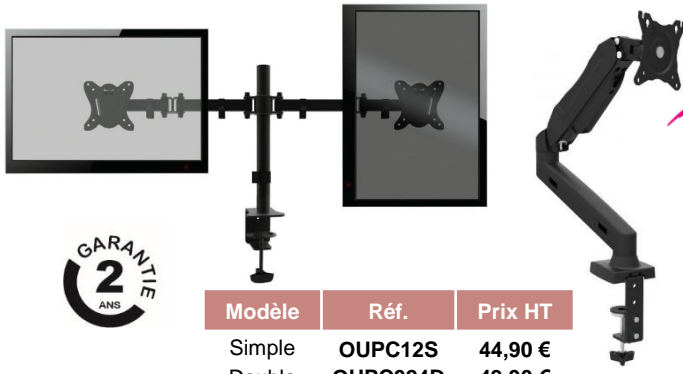

### IDEAL 1046

Cisaille automatique A3. Protection du dispositif de coupe transparent et incassable. Longueur de coupe: 46 cm. Jusqu'à 30 feuilles.

139,90 €  
HT

IDEAL

Réf : 10461000

### IDEAL 1142

Couteau universel et rail de coupe en acier de haute qualité. 2 échelles de mesure cm/mm. Pour formats de papier de A4 à A6. Jusqu'à 15 feuilles.

399,95 €  
HT

IDEAL

Réf : 11420000

## BRAS PORTE-ÉCRANS

Pour écrans 13 à 27". Inclinaison 180°. Compatible avec les écrans de la norme VESA: 75x75, 100x100. Gestion des câbles intégrée.

1 BRAS PORTE-ÉCRAN ACHETÉ = 1 CLÉ USB OFFERTE !

GARANTIE  
2 ANS